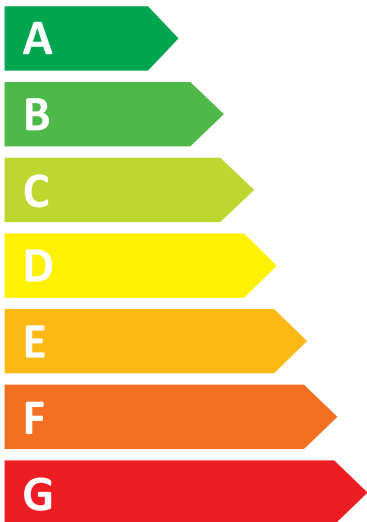

ENERG

Bosch

SBT6TB801E

54 kWh / 

13 x

9,5 L

4:55

ABCD