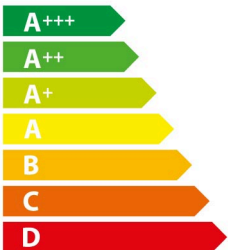

ENERG

енергия · ενεργεια

BOSCH

PVS695B16E

B

62
kWh/annum

ABCDEFG

ABCDEFG