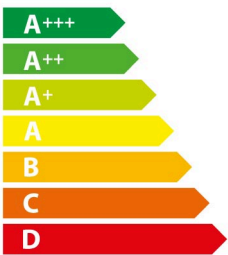

ENERG

енергия · ενέργεια

SIEMENS

LI67SB531S

A

38
kWh/annum

ABCDEFG

ABCDEFG