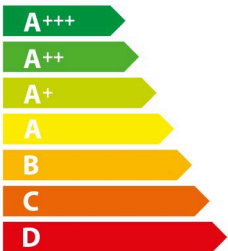

ENERG

енергия · ενέργεια

SIEMENS

LF26RG270

kWh/annum