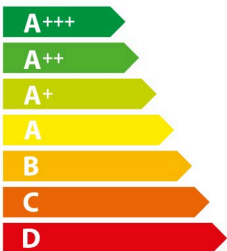

ENERG
енергия · ενεργεια

SIEMENS

LB89585

A

50
kWh/annum