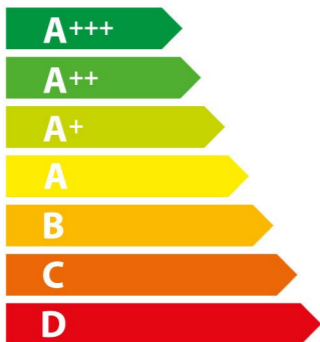

ENERG

енергия · ενέργεια

SIEMENS

HX745220E

66 L

0,98 kWh/cycle*

0,84 kWh/cycle*

* цикъл · cyklus · portion · zykus · πρόγραμμα · ciclo · tsükkel · ohjelma · ciklus ciklas · cikls · čiklu · cyclus · cykl · ciclu · program · cykel