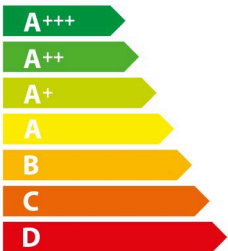

ENERG

енергия · ενεργεια

SIEMENS

EX807LX33E

A

51
kWh/annum

ABCDEFG

ABCDEFG