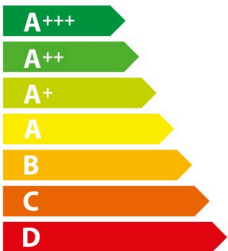

ENERG

енергия · ενέργεια

BOSCH

DRC97AQ50

34
kWh/annum

ABCDEFG

ABCDEFG

ABCD**E**FG