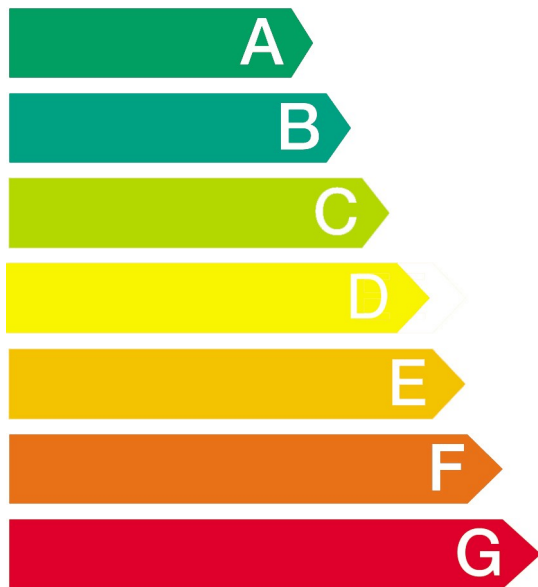

Tavarantoimittaja

Malli

WVG30441SN

Vähän kuluttava