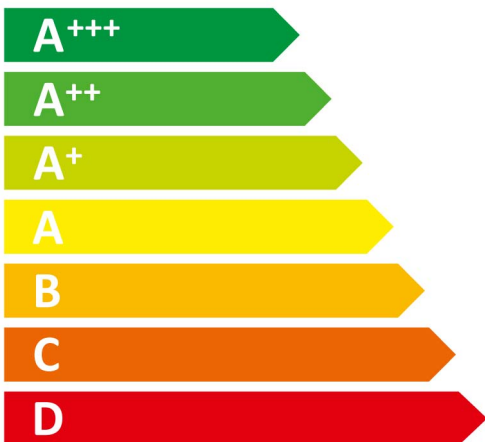

ENERG

енергия · ενεργεια

Y

IJA

IE

IA

BOSCH

WTWH7589SN

ENERGIA · ЕНЕРГИЯ · ΕΝΕΡΓΕΙΑ
ENERGIJA · ENERGY · ENERGIE
ENERGI

259,0
kWh/annum

157
min/cycle*

9,0
kg

64
dB

 **ABCDEFG**

*цикъл · cyklus · portion · zyklus
πρόγραμμα · ciclo · tsükkel
ohjelma · ciklus · ciklas · cikls
čiklu · cyclus · cykl · ciclu
program · torkomgång