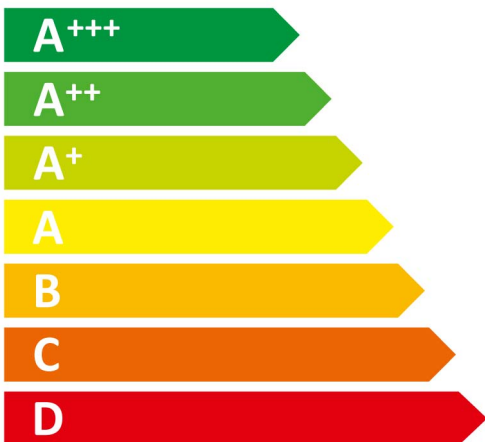

ENERG

енергия · ενεργεια

Y

IJA

IE

IA

BOSCH

WTWH7569SN

ENERGIA · ЕНЕРГИЯ · ΕΝΕΡΓΕΙΑ
ENERGIJA · ENERGY · ENERGIE
ENERGI

259,0
kWh/annum

157
min/cycle*

9,0
kg

64
dB

ABCDEFG

*цикъл · cyklus · portion · zyklus
πρόγραμμα · ciclo · tsükkel
ohjelma · ciklus · ciklas · cikls
čiklu · cyclus · cykl · ciclu
program · torkomgång