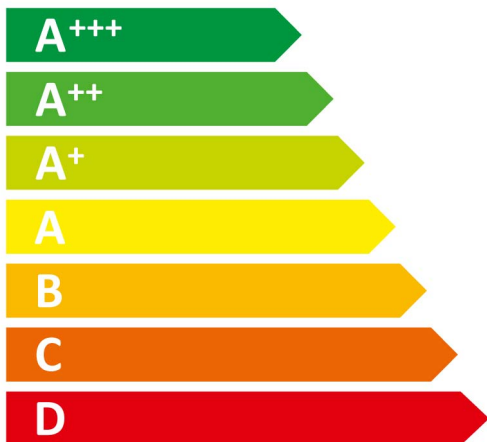

ENERG

енергия · ενεργεια

Y

IJA

IE

IA

SIEMENS

WT45H2S8DN

ENERGIA · ЕНЕРГИЯ · ΕΝΕΡΓΕΙΑ
ENERGIJA · ENERGY · ENERGIE
ENERGI

236,0
kWh/annum

203
min/cycle*

8,0
kg

65
dB

*цикъл · cyklus · portion · zyklus
πρόγραμμα · ciclo · tsükkel
ohjelma · ciklus · ciklas · cikls
čiklu · cyclus · cykl · ciclu
program · torkomgång