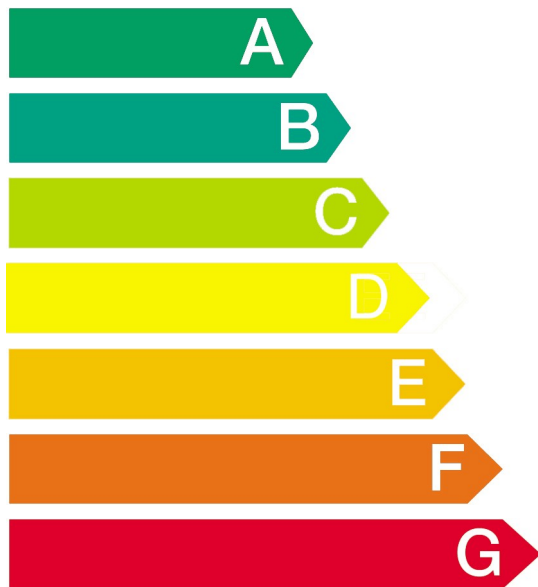

# Energia

Kuivaava pyykinpesukone

Tavarantoimittaja

**SIEMENS**

Malli

**WK14D321EU**

Vähän kuluttava

Paljon kuluttava