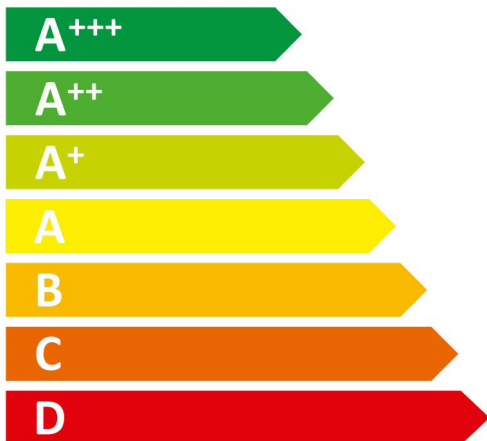

ENERG

енергия · ενεργεια

BOSCH

WAW32768SN

A+++

ENERJİ
 ENERGIA · ЕНЕРГИЯ · ΕΝΕΡΓΕΙΑ
 ENERGIJA · ENERGY · ENERGIE
 ENERGI

152,00

kWh/annum