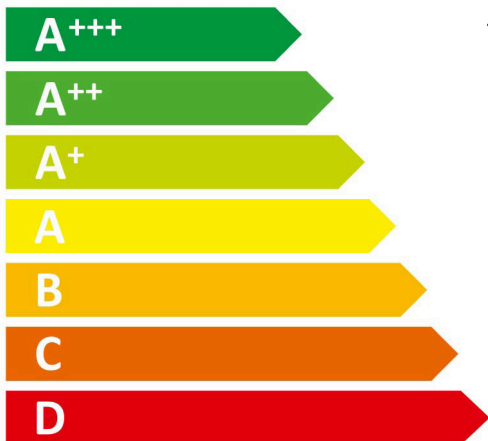

ENERG

енергия · ενεργεια

BOSCH

WAW325I9SN

A+++

ENERGI
 ENERGIA · ЕНЕРГИЯ · ΕΝΕΡΓΕΙΑ
 ENERGIJA · ENERGY · ENERGIE
 ENERGI

152
 kWh/annum

11220
 L/annum