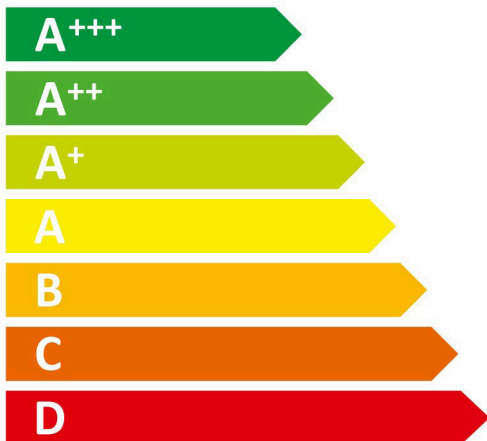

ENERG

енергия · ενεργεια

BOSCH

WAW325B9SN

A+++

ENERGI
 ENERGIA · ЕНЕРГИЯ · ΕΝΕΡΓΕΙΑ
 ENERGIJA · ENERGY · ENERGIE
 ENERGI

152
 kWh/annum

11220
 L/annum