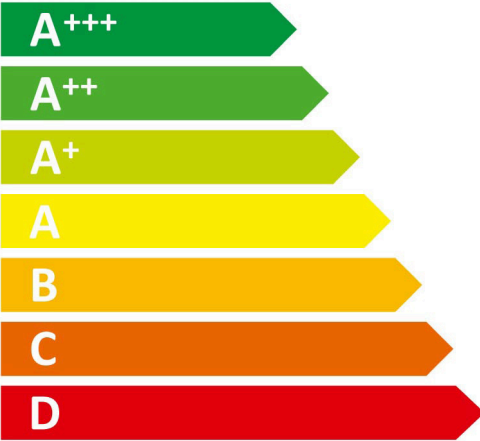

ENERG
енергия · ενεργεια

BOSCH

WAT323L7SN

A+++

ENERGI
ENERGIA · ЕНЕРГИЯ · ΕΝΕΡΓΕΙΑ
ENERGIJA · ENERGY · ENERGIE
ENERGI

122
kWh/annum

8800
L/annum

7,0
kg