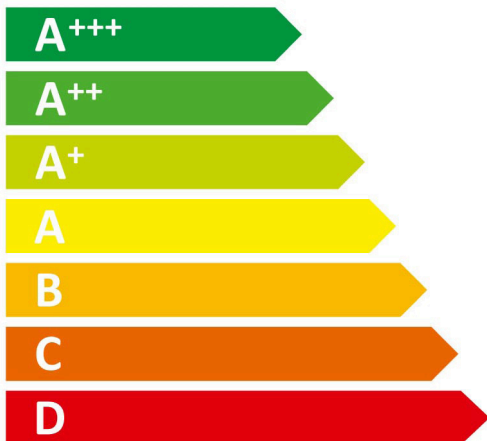

ENERG

енергия · ενεργεια

BOSCH

WAT286P9SN

ENERGI
 ENERGIA · ЕНЕРГИЯ · ΕΝΕΡΓΕΙΑ
 ENERGIJA · ENERGY · ENERGIE
 ENERGI

152
 kWh/annum

11220
 L/annum

9,0
 kg