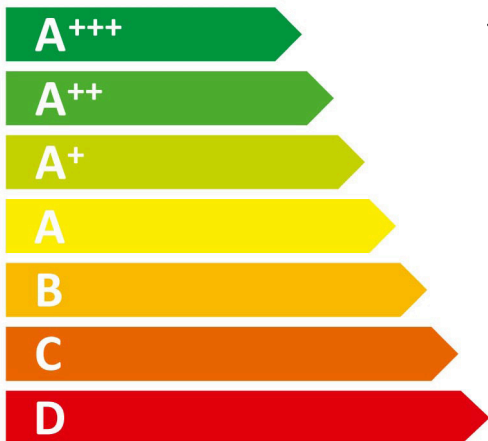

ENERG

енергия · ενεργεια

BOSCH

WAB24166SN

A+++

ENERGI
 ENERGIA · ЕНЕРГИЯ · ΕΝΕΡΓΕΙΑ
 ENERGIJA · ENERGY · ENERGIE
 ENERGI

153
 kWh/annum

10560
 L/annum