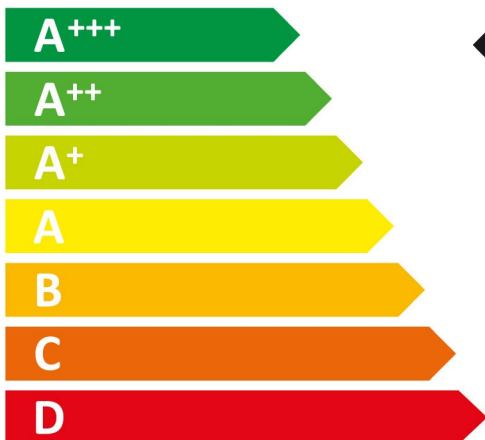

ENERG

енергия · ενεργεια

SIEMENS

SX878D03PE

ENERGIA · ЕНЕРГИЯ · ΕΝΕΡΓΕΙΑ
 ENERGIJA · ENERGY · ENERGIE
 ENERGI

230
 kWh/annum

2660
L/annum

ABCDEFG