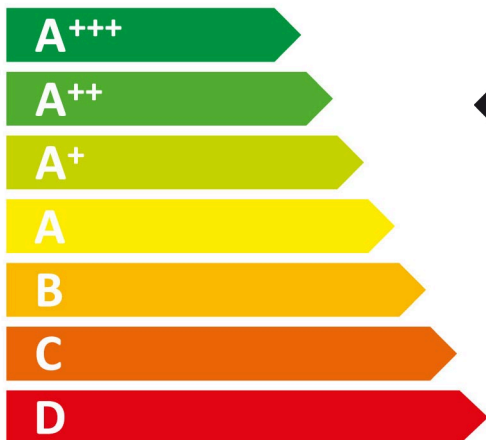

ENERG

енергия · ενεργεια

SIEMENS

SX836X00ME

ENERGIA · ЕНЕРГИЯ · ΕΝΕΡΓΕΙΑ
ENERGIJA · ENERGY · ENERGIE
ENERGI

266
kWh/annum

2660
L/annum

ABCDEFG