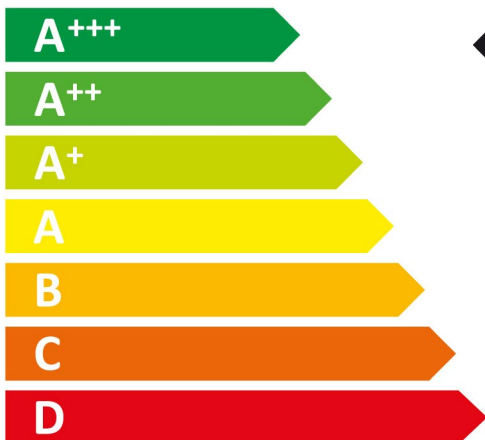

ENERG

енергия · ενεργεια

SIEMENS

SX678X46TE

ENERGIA · ЕНЕРГИЯ · ΕΝΕΡΓΕΙΑ
 ENERGIJA · ENERGY · ENERGIE
 ENERGI

237
 kWh/annum

2660
L/annum

ABCDEFG