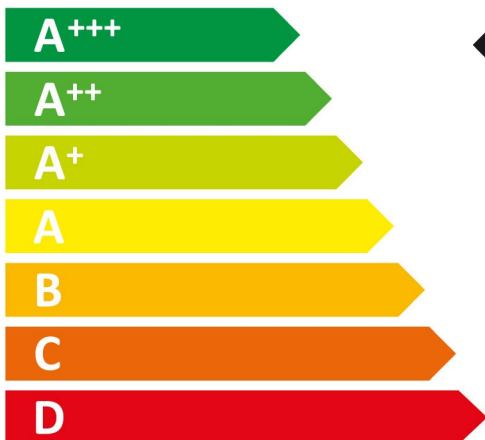

ENERG

енергия · ενεργεια

SIEMENS

SX66P092EU

ENERGIA · ЕНЕРГИЯ · ΕΝΕΡΓΕΙΑ
 ENERGIJA · ENERGY · ENERGIE
 ENERGI

237
 kWh/annum

2660
 L/annum

ABCDEFG