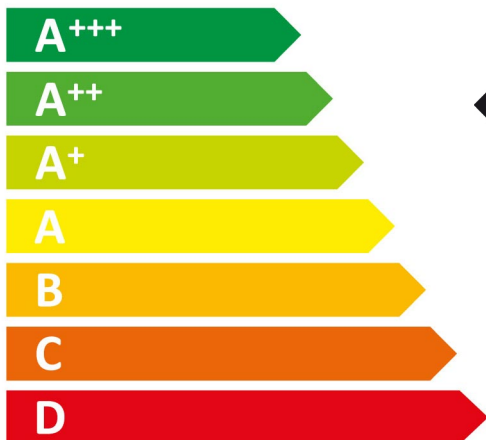

**ENERG**  
енергия · ενεργεια

**SIEMENS**

**SN66L081EU**

ENERGIA · ЕНЕРГИЯ · ΕΝΕΡΓΕΙΑ  
ENERGIJA · ENERGY · ENERGIE  
ENERGI

**262**  
kWh/annum

**2800**  
L/annum

ABCDEFG

x**13**