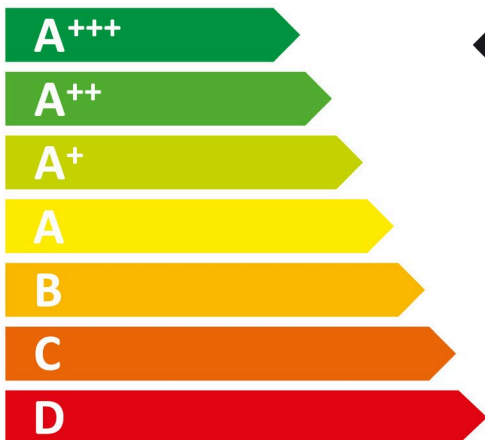

ENERG

енергия · ενεργεια

BOSCH

SMU67MS02S

ENERGIA · ЕНЕРГИЯ · ΕΝΕΡΓΕΙΑ
 ENERGIJA · ENERGY · ENERGIE
 ENERGI

237
 kWh/annum

2660
 L/annum

ABCDEFG