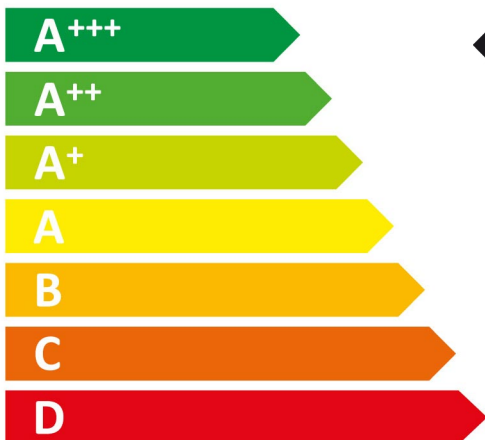

ENERG

енергия · ενεργεια

BOSCH

SMP68M05SK

ENERGIA · ЕНЕРГИЯ · ΕΝΕΡΓΕΙΑ
 ENERGIJA · ENERGY · ENERGIE
 ENERGI

237
 kWh/annum

2660
L/annum

ABCDEFG