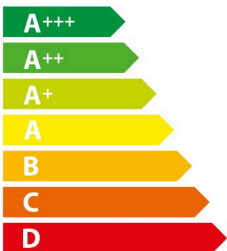

ENERG

енергия · ενεργεια

BOSCH

PVQ795H26E

B

62
kWh/annum

ABCDEFG

ABCDEFG