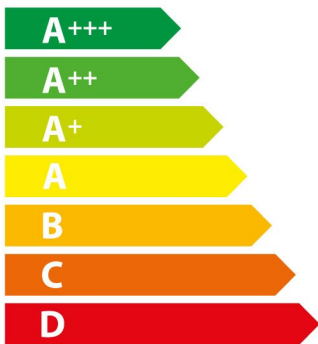

ENERG

енергия · ενέργεια

BOSCH

HSE421129U

71 L

0,88 kWh/cycle*

- kWh/cycle*

* цикъл · cyklus · portion · zyklus · πρόγραμμα · ciclo · tsükkel · ohjelma · ciklus ciklas · cikls · čiklu · cyclus · cykl · ciclu · program · cykel