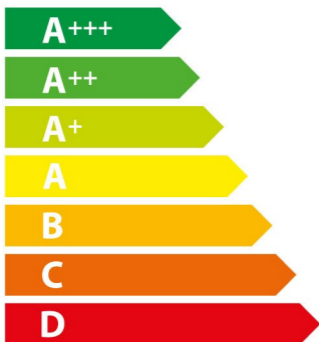

ENERG

енергия · ενέργεια

BOSCH

HSE421123U

71 L

0,88 kWh/cycle*

- kWh/cycle*

* цикъл · cyklus · portion · zykus · πρόγραμμα · ciclo · tsükkel · ohjelma · ciklus ciklas · cikls · čiklu · cyclus · cykl · ciclu · program · cykel