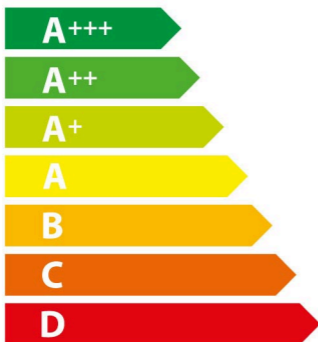

ENERG

енергия · ενεργεια

SIEMENS

HL1P00020U

A

66 L

0,98 kWh/cycle *

0,79 kWh/cycle *