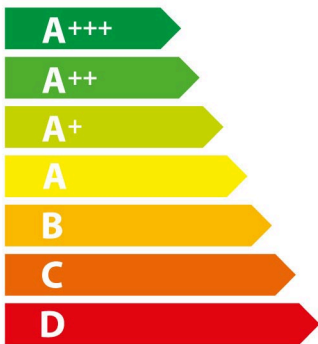

ENERG

енергия · ενεργεια

BOSCH

HBG7722B1S

71 L

0,87 kWh/cycle *

0,69 kWh/cycle *

* цикъл · cyklus · portion · zyklus · πρόγραμμα · ciclo · tsükkel · ohjelma · ciklus ciklas · cikls · čiklu · cyclus · cykl · ciclu · program · cykel