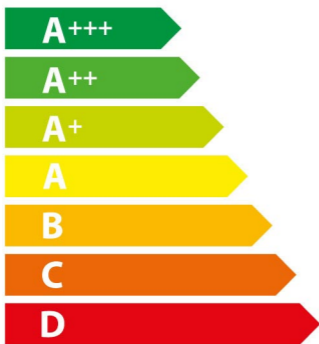

ENERG

енергия · ενέργεια

BOSCH

HBA23B152S

66 L

0,93 kWh/cycle*

0,84 kWh/cycle*

* цикъл · cyklus · portion · zykus · πρόγραμμα · ciclo · tsükkel · ohjelma · ciklus ciklas · cikls · čiklu · cyclus · cykl · ciclu · program · cykel