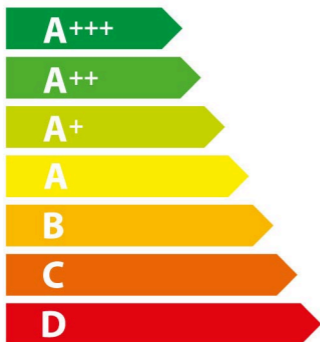

ENERG

енергия · ενέργεια

SIEMENS

HB673GCS1S

71 L

0,87 kWh/cycle *

0,69 kWh/cycle *

* цикъл · cyklus · portion · zyklus · πρόγραμμα · ciclo · tsükkel · ohjelma · ciklus ciklas · cikls · čiklu · cyclus · cykl · ciclu · program · cykel