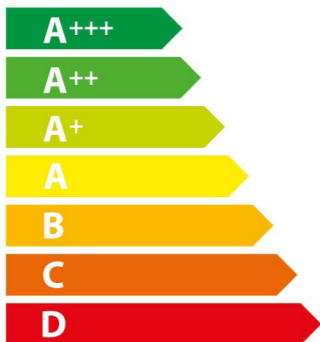

## HB301W2S

**66** L

**0,98** kWh/cycle\*

**0,82** kWh/cycle\*

\* цикъл · cyklus · portion · zykus · πρόγραμμα · ciclo · tsükkel · ohjelma · ciklus ciklas · cikls · čiklu · cyclus · cykl · ciclu · program · cykel