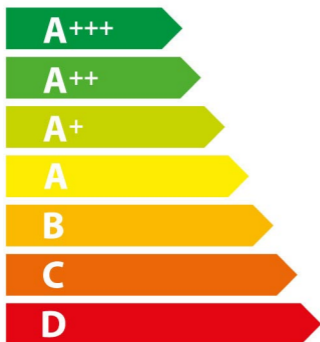

ENERG

енергия · ενέργεια

SIEMENS

HB20AB512S

66 L

0,93 kWh/cycle*

0,84 kWh/cycle*

* цикъл · cyklus · portion · zyklus · πρόγραμμα · ciclo · tsükkel · ohjelma · ciklus ciklas · cikls · čiklu · cyclus · cykl · ciclu · program · cykel