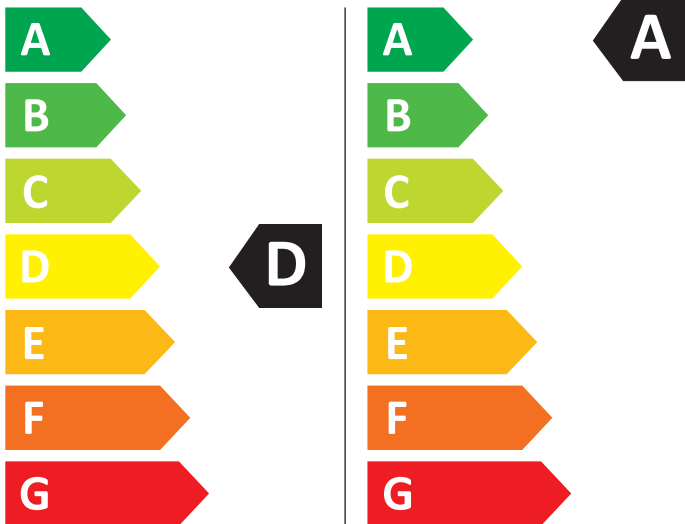

# ENERG

Bosch

WNC254A0SN

305 kWh / 100

52 kWh / 100

6.0 kg

10.5 kg

75 L