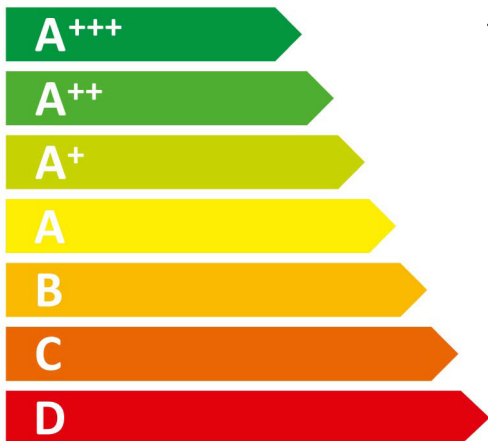

ENERG

енергия · ενεργεια

BOSCH

WLK24261BY

A+++

ENERJİ
 ENERGIA · ЕНЕРГИЯ · ΕΝΕΡΓΕΙΑ
 ENERGIJA · ENERGY · ENERGIE
 ENERGI

153,00

kWh/annum