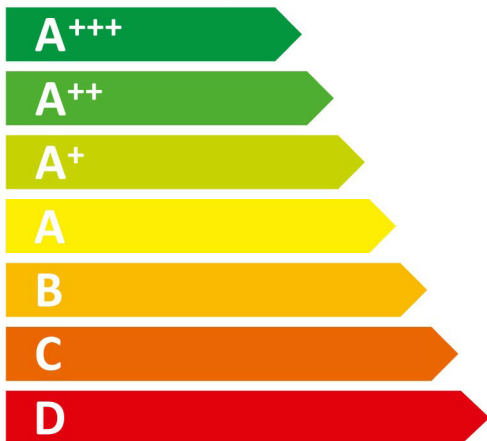

ENERG

енергия · ενεργεια

BOSCH

WAQ24462SN

A+++

ENERJİ
 ENERGIA · ЕНЕРГИЯ · ΕΝΕΡΓΕΙΑ
 ENERGIJA · ENERGY · ENERGIE
 ENERGI

179,00

kWh/annum