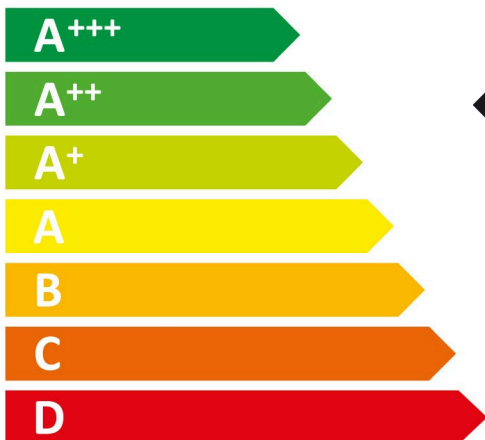

ENERG

енергия · ενεργεια

BOSCH

SBE46CX09E

ENERGIA · ЕНЕРГИЯ · ΕΝΕΡΓΕΙΑ
 ENERGIJA · ENERGY · ENERGIE
 ENERGI

262
 kWh/annum

2660
 L/annum

ABCDEFG