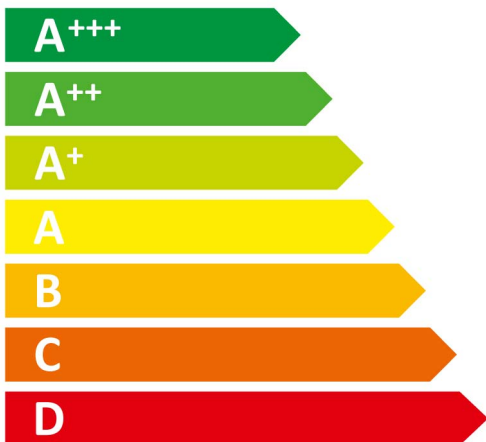

ENERG

енергия · ενεργεια

Y

IJA

IE

IA

SIEMENS

WT7U480ES

A+++

ENERGIA · ЕНЕРГИЯ · ΕΝΕΡΓΕΙΑ
ENERGIJA · ENERGY · ENERGIE
ENERGI

177,0
kWh/annum

148
min/cycle*

8,0
kg

64
dB

 **ABCDEFG**

*цикъл · cyklus · portion · zyklus
πρόγραμμα · ciclo · tsükkel
ohjelma · ciklus · ciklas · cikls
čiklu · cyclus · cykl · ciclu
program · torkomgång