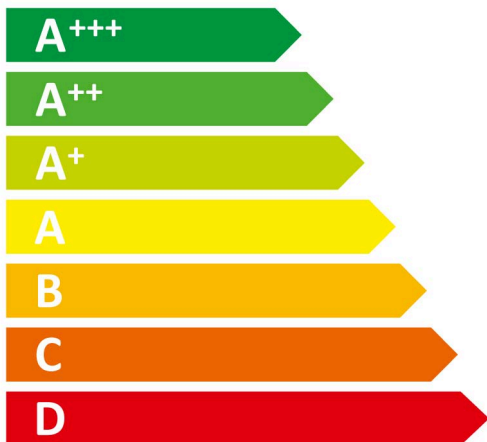

ENERG
енергия · ενεργεια

SIEMENS

WT45M260ES

ENERGIA · ЕНЕРГИЯ · ΕΝΕΡΓΕΙΑ
ENERGIJA · ENERGY · ENERGIE
ENERGI

236
kWh/annum

211
min/cycle*

8,0
kg

65
dB