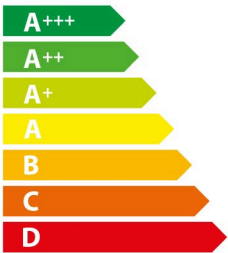

## SIEMENS LD88WMM66

**A**

**37**  
kWh/annum

**A**BCDEFG

**A**BCDEFG

**62**dB