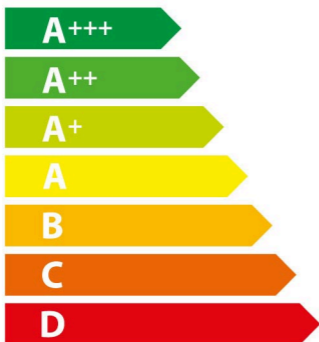

ENERG

енергия · ενέργεια

SIEMENS

HR776G1B1

71 L

0,87 kWh/cycle *

0,69 kWh/cycle *

* цикъл · cyklus · portion · zyklus · πρόγραμμα · ciclo · tsükkel · ohjelma · ciklus ciklas · cikls · čiklu · cyclus · cykl · ciclu · program · cykel