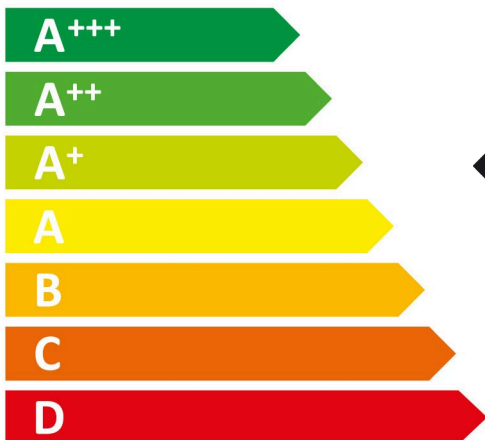

ENERG

енергия · ενεργεια

3VK301BC

ENERGIA · ЕНЕРГИЯ · ΕΝΕΡΓΕΙΑ
ENERGIJA · ENERGY · ENERGIE
ENERGI

174

kWh/annum

2240
L/annum

ABCDEFGG