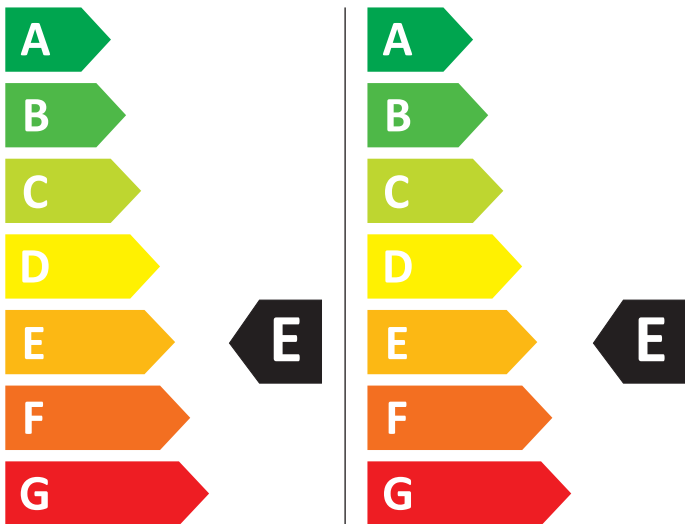

ENERG

Balay

3TW777B

💧 266 kWh / 100

💧 77 kWh / 100

4.0 kg

7.0 kg

68 L