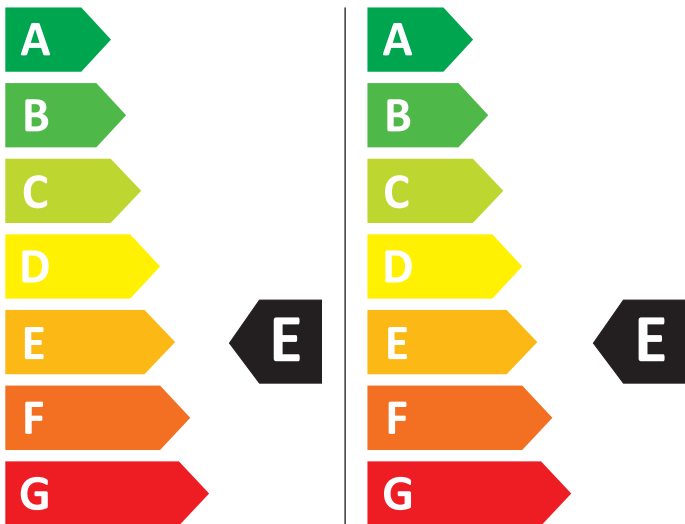

ENERG

Balay

3TW777B

266 kWh / 100

77 kWh / 100

4.0 kg

7.0 kg

68 L