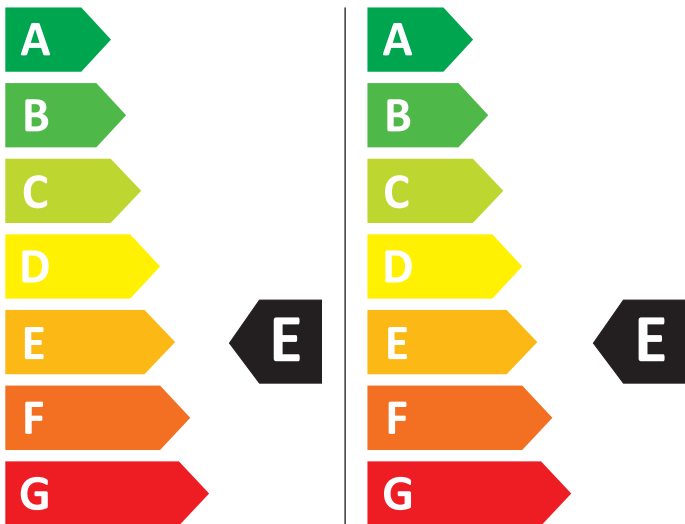

ENERG

Balay

3TW774B

💧 266 kWh / 100

💧 77 kWh / 100

4.0 kg

7.0 kg

68 L