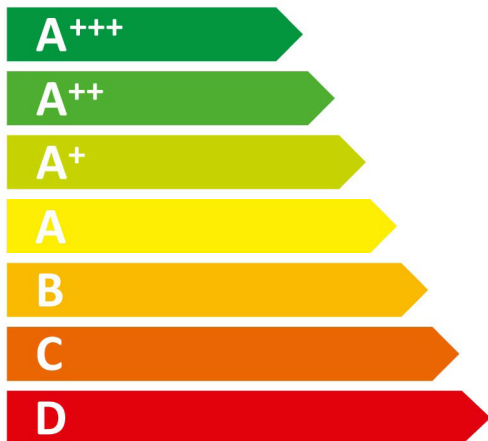

ENERG

енергия · ενεργεια

Balay

3TS986XT

ENERGI
 ENERGIA · ЕНЕРГИЯ · ΕΝΕΡΓΕΙΑ
 ENERGIJA · ENERGY · ENERGIE
 ENERGI

135
 kWh/annum

9680
 L/annum

8,0
 kg