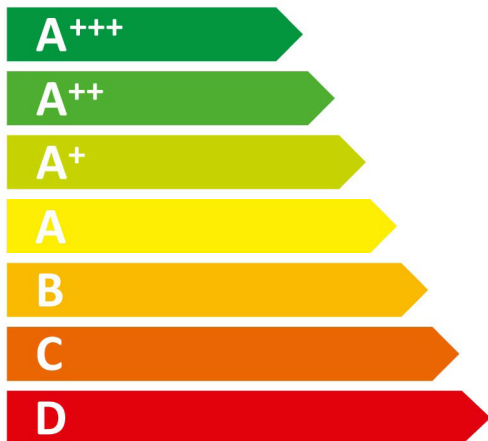

ENERG

енергия · ενεργεια

Balay

3TS986XP

ENERGI
 ENERGIA · ЕНЕРГИЯ · ΕΝΕΡΓΕΙΑ
 ENERGIJA · ENERGY · ENERGIE
 ENERGI

135
 kWh/annum

9680
 L/annum

8,0
 kg