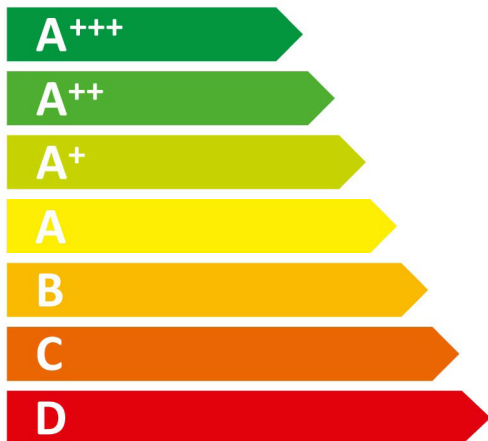

ENERG

енергия · ενεργεια

Balay

3TS976XT

ENERGI
 ENERGIA · ЕНЕРГИЯ · ΕΝΕΡΓΕΙΑ
 ENERGIJA · ENERGY · ENERGIE
 ENERGI

122
 kWh/annum

8800
 L/annum

7,0
 kg