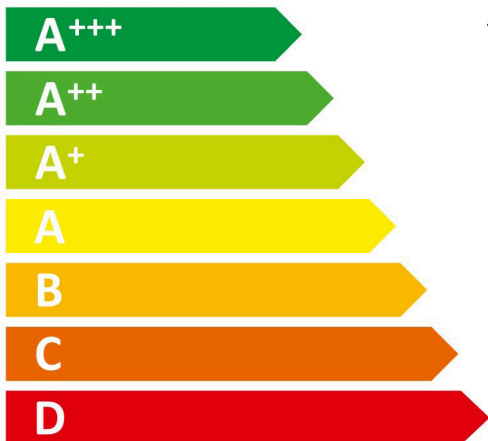

ENERG

енергия · ενεργεια

Balay

3TS863XA

A+++

ENERGI
 ENERGIA · ЕНЕРГИЯ · ΕΝΕΡΓΕΙΑ
 ENERGIJA · ENERGY · ENERGIE
 ENERGI

152
 kWh/annum

10120
 L/annum

6,0
 kg

ABC**D**EFG

58dB

75dB